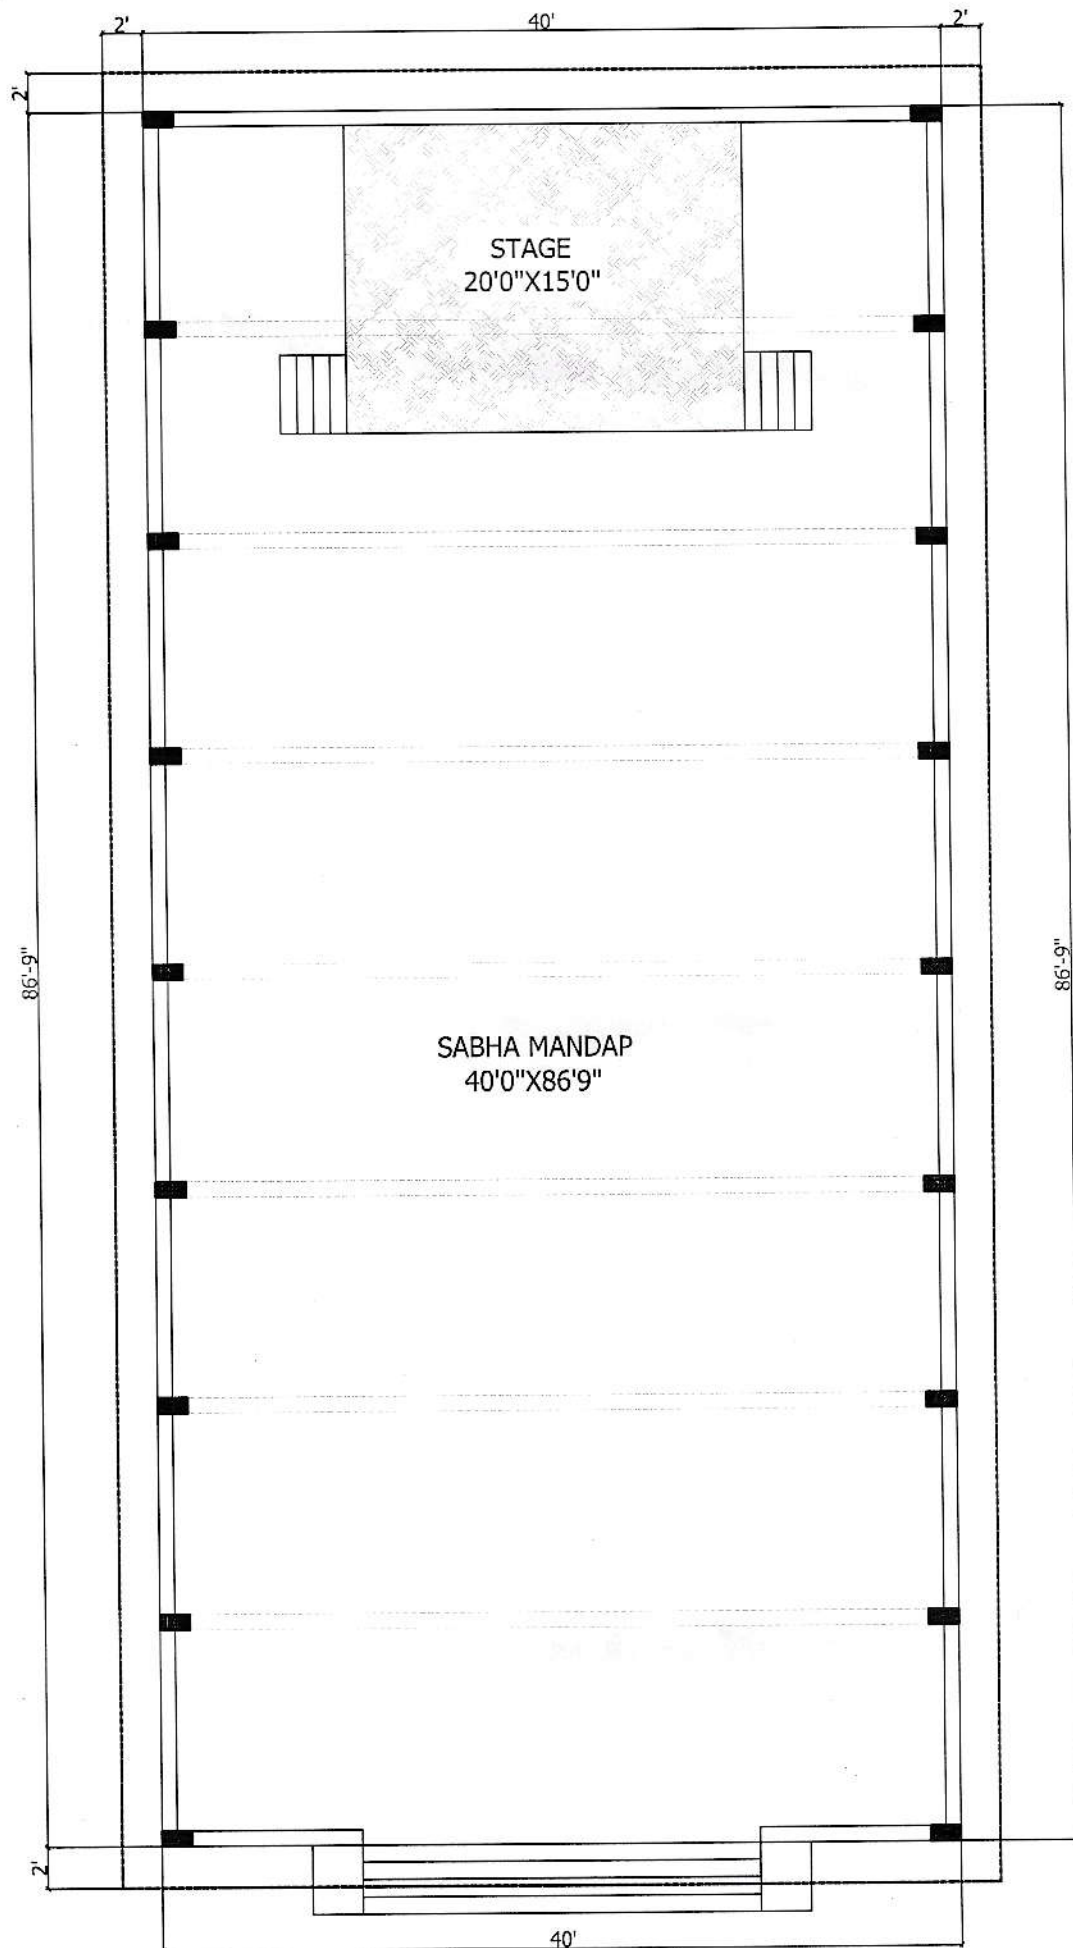

PROPOSED SAI BABA MANDIR SABHA
MANDAP PIMPRI ROAD NIGHOJ TAL-PARNER